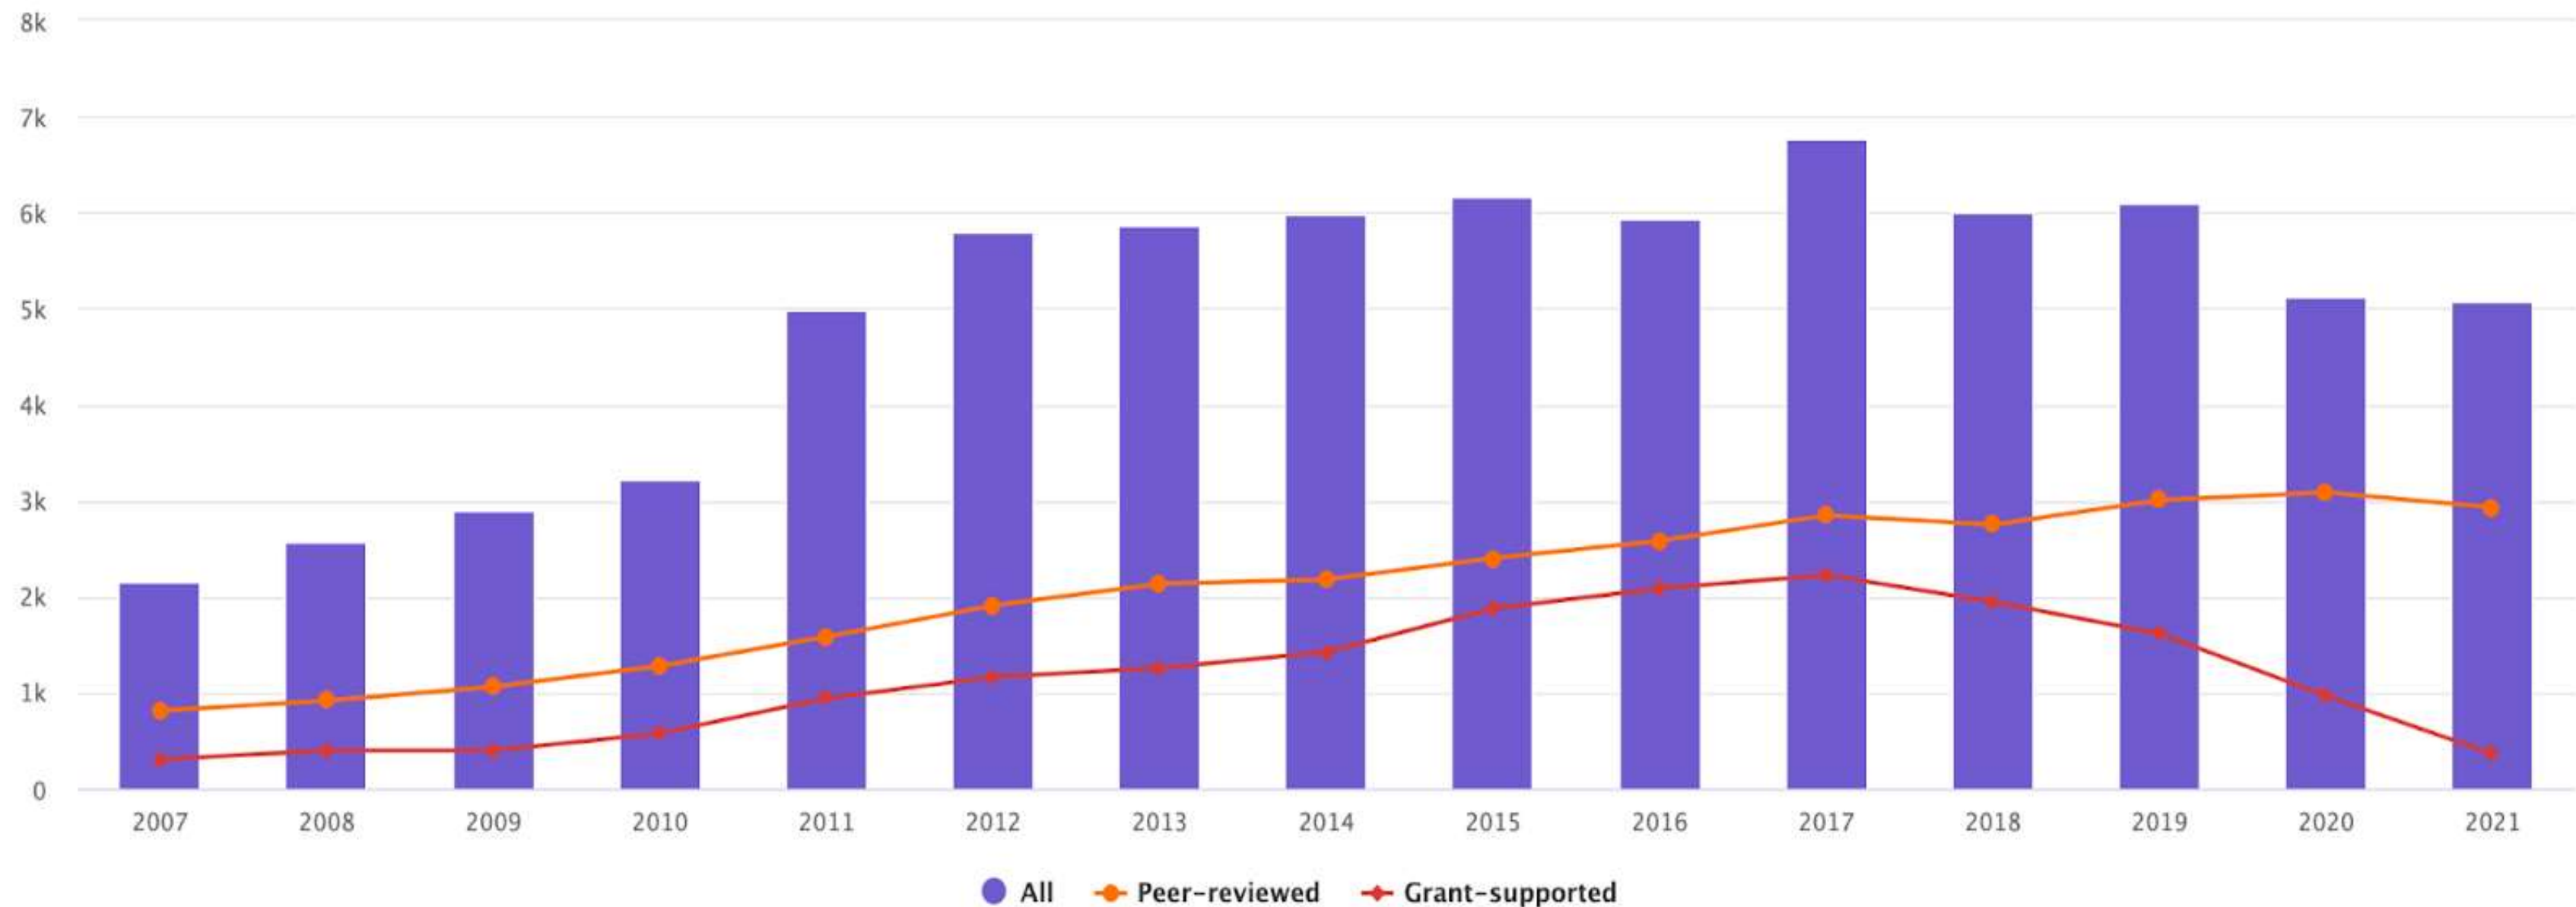

Publications trends (All compared to Peer-reviewed and Grant-supported)

Publications
over time