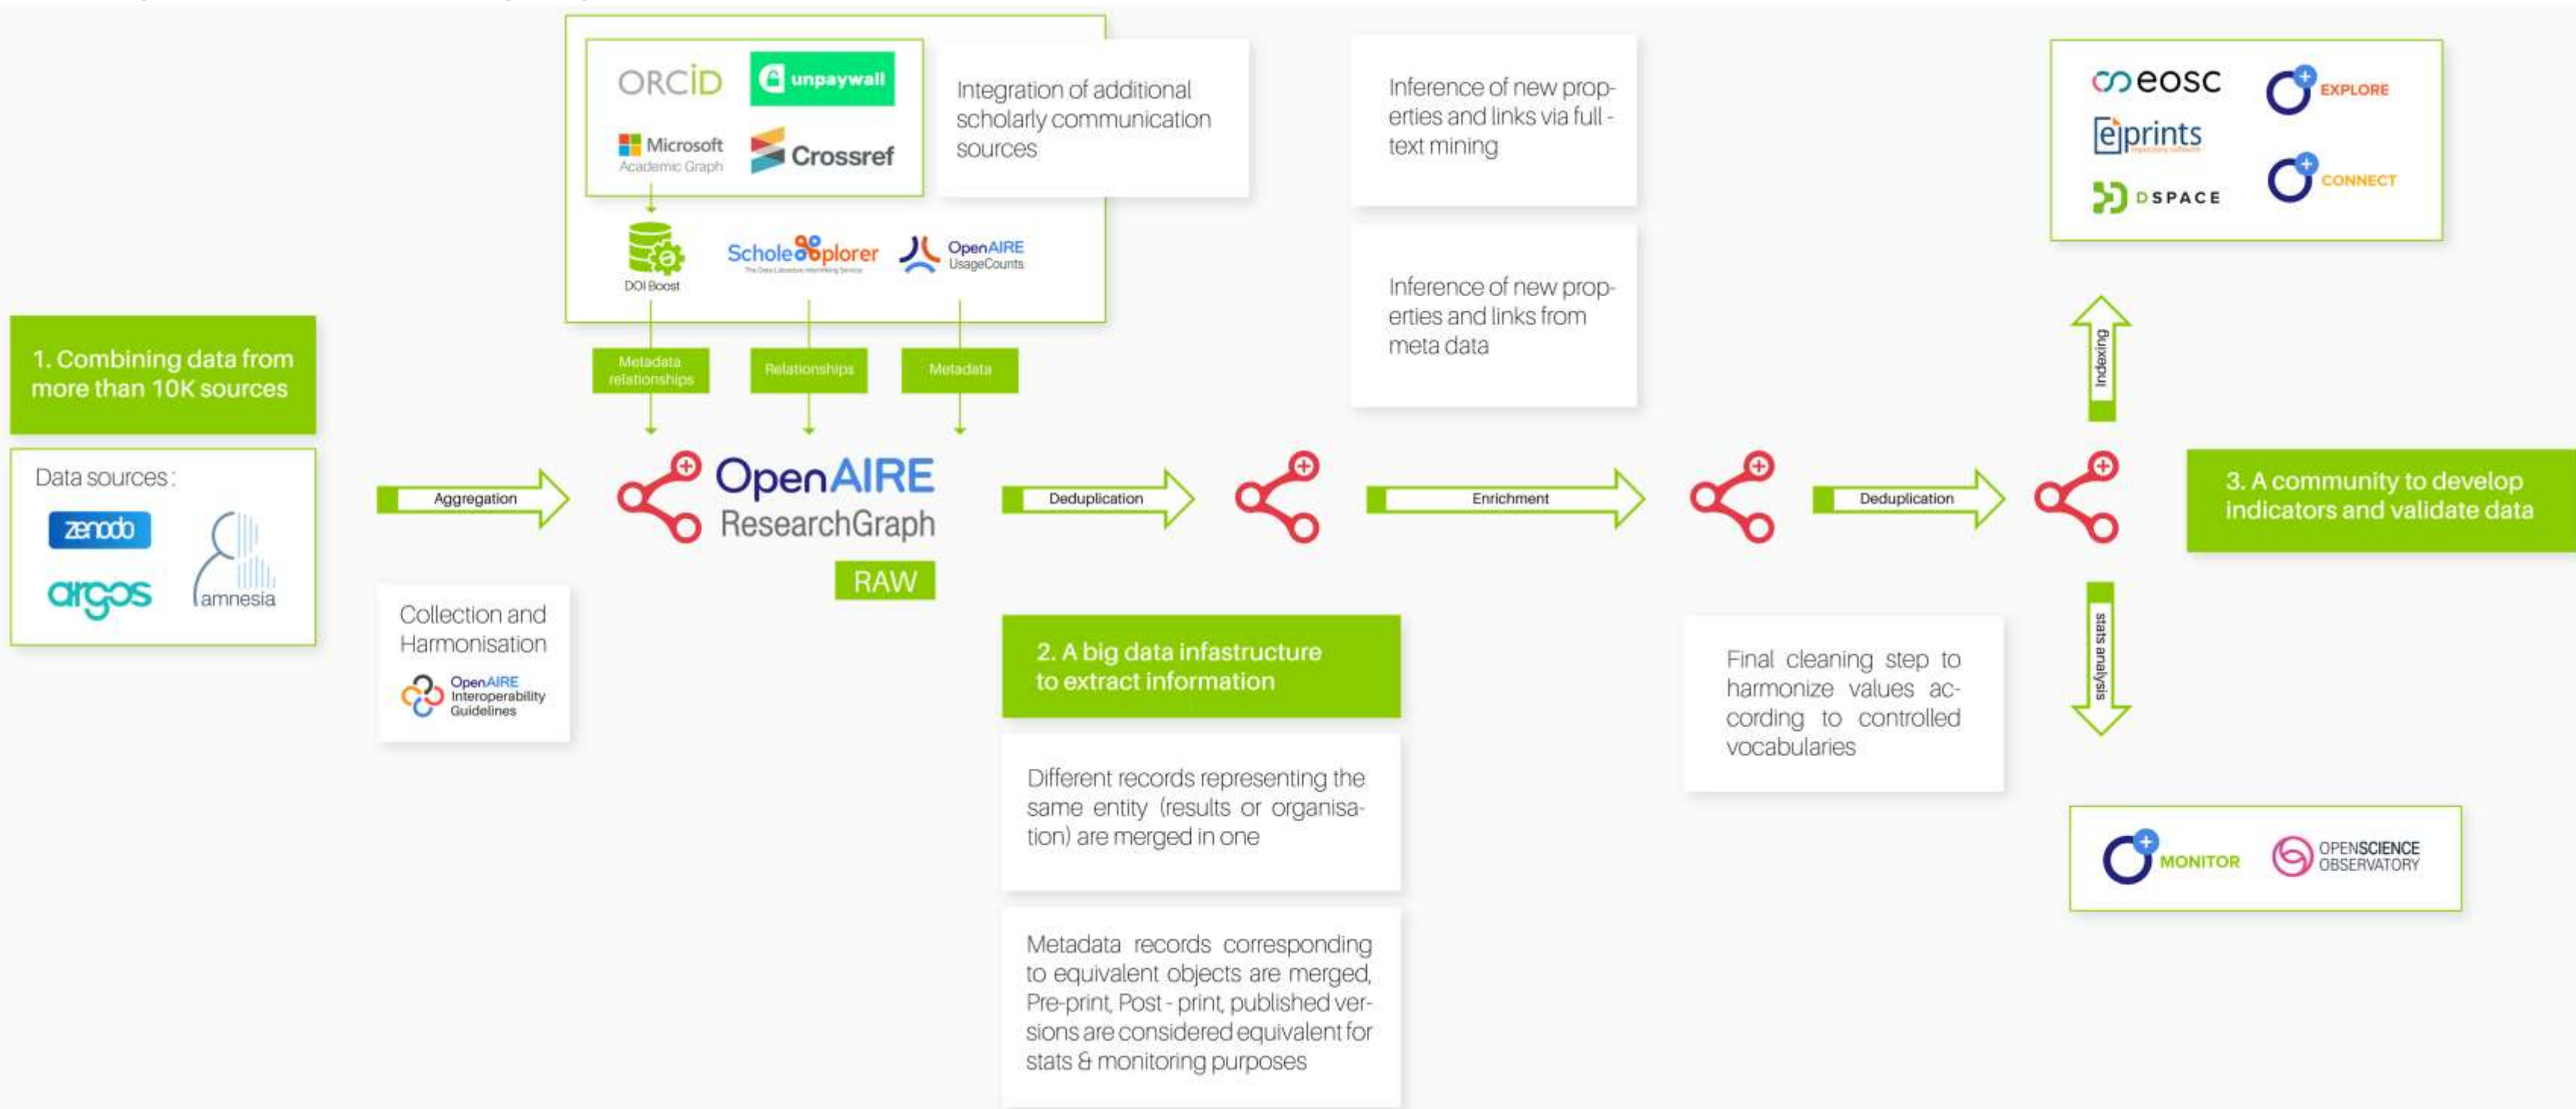

Λεωνίδα Πισπιρίγγας
OpenAIRE

OpenAIRE Monitor Institutional Dashboard

Η νέα υπηρεσία monitoring του OpenAIRE
προσαρμοσμένη στις ανάγκες των ιδρυμάτων

Υπό την αιγίδα του έργου OpenAIRE H2020-INFRAEOSC-2020-2-101017452

monitoring
decision-making
story-telling
reporting
analysis

Γιατί OpenAIRE MONITOR ?

- Συνάφεια για την κοινότητα
 - Αναπτύσσουμε από κοινού δείκτες που να έχουν νόημα για όλους.
- Ανοιχτή Επιστήμη και Ανοιχτά Δεδομένα
 - Συμμετοχικότητα, διαφάνεια, δυνατότητα αναπαραγωγής
- Πλήρης κάλυψη της Ανοιχτής Επιστήμης
 - Πέρα των δημοσιεύσεων: ερευνητικά δεδομένα, λογισμικό, άλλα ερευνητικά προϊόντα
 - Linked science
- Πλήρης ενσωμάτωση στην υποδομή του EOSC
 - Ξεκινώντας από τους παρόχους περιεχομένου έως τη συμπερίληψη των metrics

monitoring
decision-making
story-telling
reporting
analysis

Πώς? Αρχές μεθοδολογίας

- Ανοικτότητα & διαφάνεια
 - Όλα παρουσιάζονται ανοιχτά και ξεκάθαρα.
- Κάλυψη και ακρίβεια
 - Δεδομένα από πολλαπλές έγκυρες πηγές με πιστοποιημένους μηχανισμούς που βασίζονται στην τεχνητή νοημοσύνη.
- Σαφήνεια και δυνατότητα αναπαραγωγής
 - Τεκμηριωμένοι δείκτες που επαληθεύονται και χρησιμοποιούνται από την επιστημονική κοινότητα.
- Ετοιμότητα και επικαιρότητα
 - Big data υποδομή με χρήση operational workflows που εγγυώνται έγκαιρα αποτελέσματα.

Πώς? Αποτελώντας αναπόσπαστο μέρος του παγκόσμιου Open Scholarly Communication οικοσυστήματος

OpenAIRE Research Graph Pipeline

Dashboard on demand? Τι σημαίνει

Team sharing

Yours truly!

Το προφίλ σας

Με γνώμονα την
κοινότητα