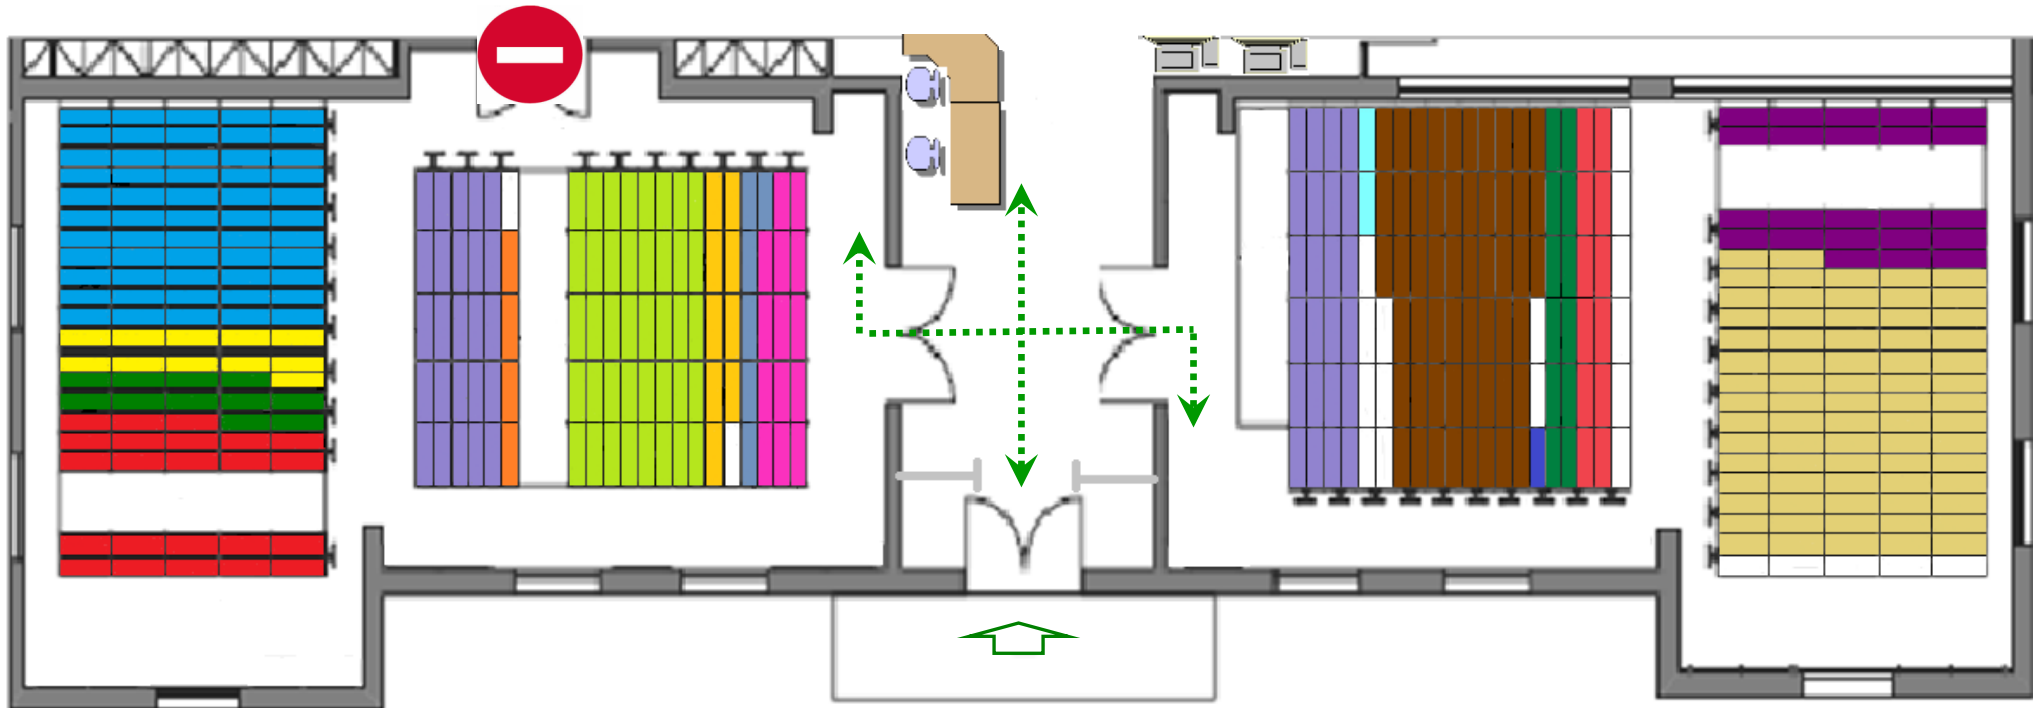

ΚΑΤΟΨΗ ΚΙΝΗΤΩΝ ΒΙΒΛΙΟΣΤΑΣΙΩΝ

ΒΙΒΛΙΟΣΤΑΣΙΟ Α: 000-869

ΒΙΒΛΙΟΣΤΑΣΙΟ Β: 870-999 / ΠΕΡΙΟΔΙΚΑ

ΣΥΓΚΡΟΤΗΜΑ 1

ΣΥΓΚΡΟΤΗΜΑ 2

ΣΥΓΚΡΟΤΗΜΑ 3

ΣΥΓΚΡΟΤΗΜΑ 4

000-399

400-869

870-999 / ΠΕ-ΜΔ / ΒΥΜ

ΠΕΡΙΟΔΙΚΑ

	000-099
	100-199
	200-299
	300-399

	400-499
	500-599
	600-699
	700-799
	ΔΑΚ
	800-869

	870-899
	Σ ΕΛΛ
	900-999
	ΕΑΠ
	ΠΕ - ΜΔ
	ΒΥΜ

	ΠΕΡΙΟΔΙΚΑ Α-Ω
	ΠΕΡΙΟΔΙΚΑ Α-Z