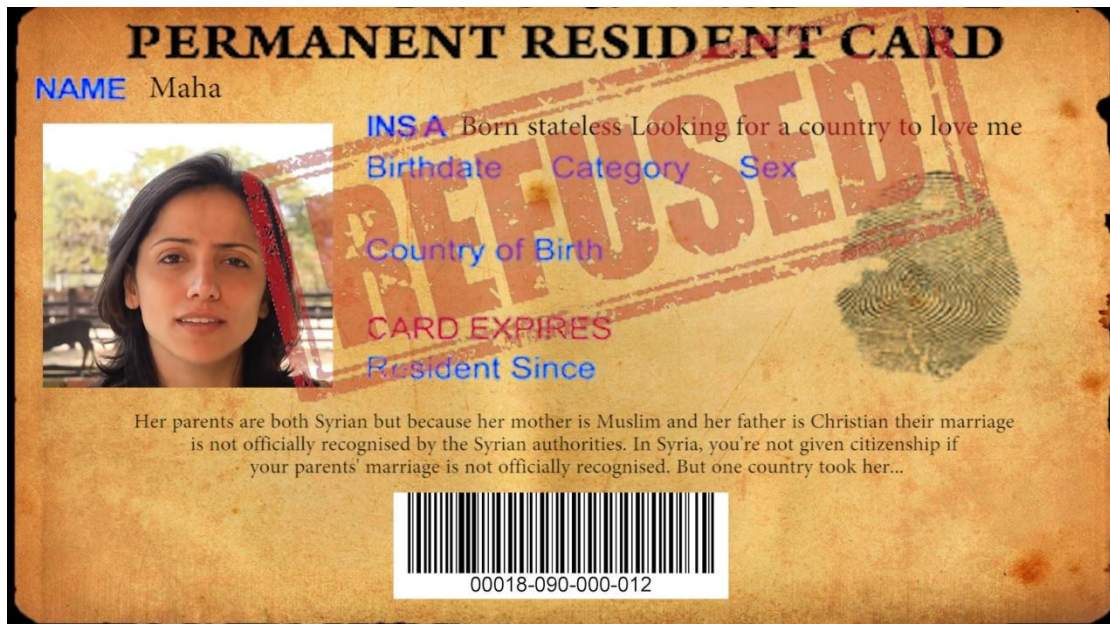

ΚΩΔΙΚΑΣ ΣΚΙΩΝ

ΠΑΡΟΥΣΙΑΣΗ ΕΓΚΑΤΑΣΤΑΣΗΣ

Γραφείο – Σαρωτής γραμμικού κώδικα – κάρτες «μόνιμης διαμονής» (30)

εικόνα 1

Κάρτα «μόνιμης διαμονής»

εικόνα 2

Το αρχικό βίντεο

εικόνα 3

Είσοδος των επισκεπτών.

εικόνα 4

Σκανάροντας την κάρτα

εικόνα 5

Τελική φωτογραφία

εικόνα 6