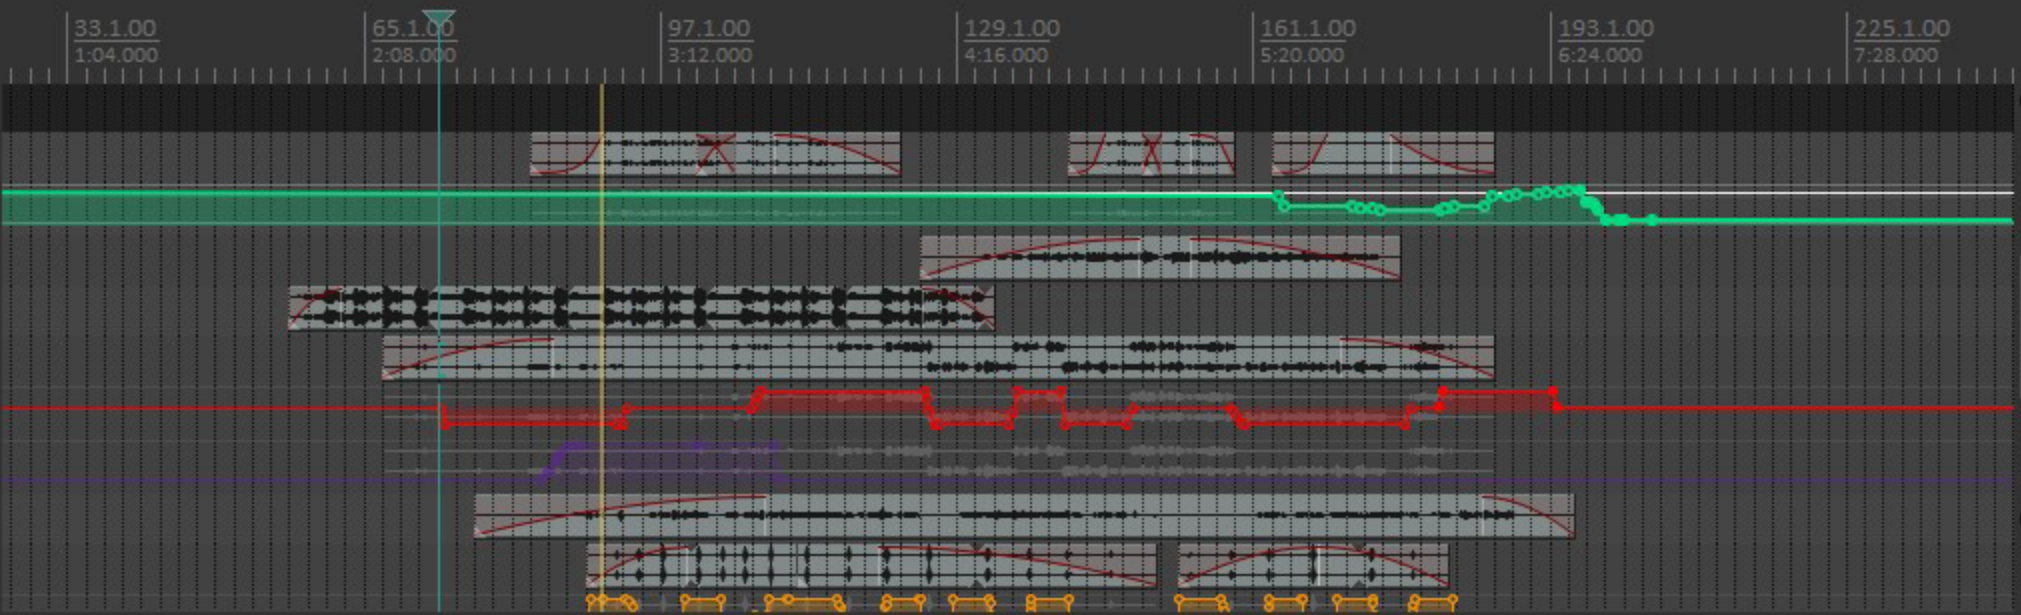

Move item ignoring time selection

145.1.00 / 4:48.000 [Stopped] Selection: 141.1.00 141.1.00 0.0.00 BPM 120 4/4 GLOBAL none Rate: 1.0

Mixer section with 13 channels (1-13) and a MASTER channel. Each channel has volume, pan, and mute/solo controls.

8 fast FX M S

9 FX M S

10 slow FX M S

11 γιαγια FX M S

12 italian grandpa FX M S

13 FX M S

Volume (Pre-FX) -2.39dB

Pan (Pre-FX) center

Diffusion / ValhallaDelay (bypassed)

Volume: +2.70dB

90.3.55 / 2:59.276 [Playing] Selection: 191.100 191.100 0.000 BPM 120 4/4 GLOBAL none Rate: 1.0

Mixer section showing 15 tracks with volume faders, meters, and FX slots.

Track	Volume	Meters	FX
2	+7.12dB	+12.1, +13.2	FX
3	+2.8	-6, -18, -30, -42, -54	FX
4	-13.0	-6, -18, -30, -42, -54	FX
5	+6.2	-6, -18, -30, -42, -54	FX
6	-17.3	-6, -18, -30, -42, -54	FX
7	-6	-6, -18, -30, -42, -54	FX
8	-11.3	-6, -18, -30, -42, -54	FX
9	-inf	-6, -18, -30, -42, -54	FX
10	-15.0	-6, -18, -30, -42, -54	FX
11	-10.5	-6, -18, -30, -42, -54	FX
12	-23.7	-6, -18, -30, -42, -54	FX
13	-18.7	-6, -18, -30, -42, -54	FX
14	-148	-6, -18, -30, -42, -54	FX
15	-6	-6, -18, -30, -42, -54	FX