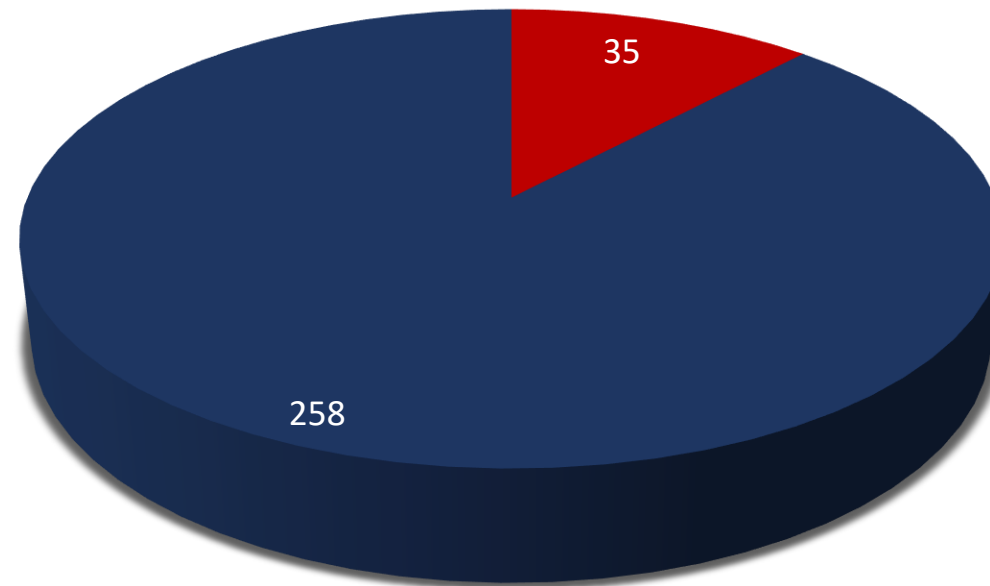

Στατιστικά στοιχεία Alumni

294 εγγραφές (Σεπτέμβριος 2021)

Τόπος κατοικίας/εργασίας

■ Εξωτερικό ■ Εσωτερικό

Σπουδές σε άλλο ίδρυμα ανώτατης εκπαίδευσης

Πότε βρήκατε απασχόληση;

Επαγγελματικός Τομέας