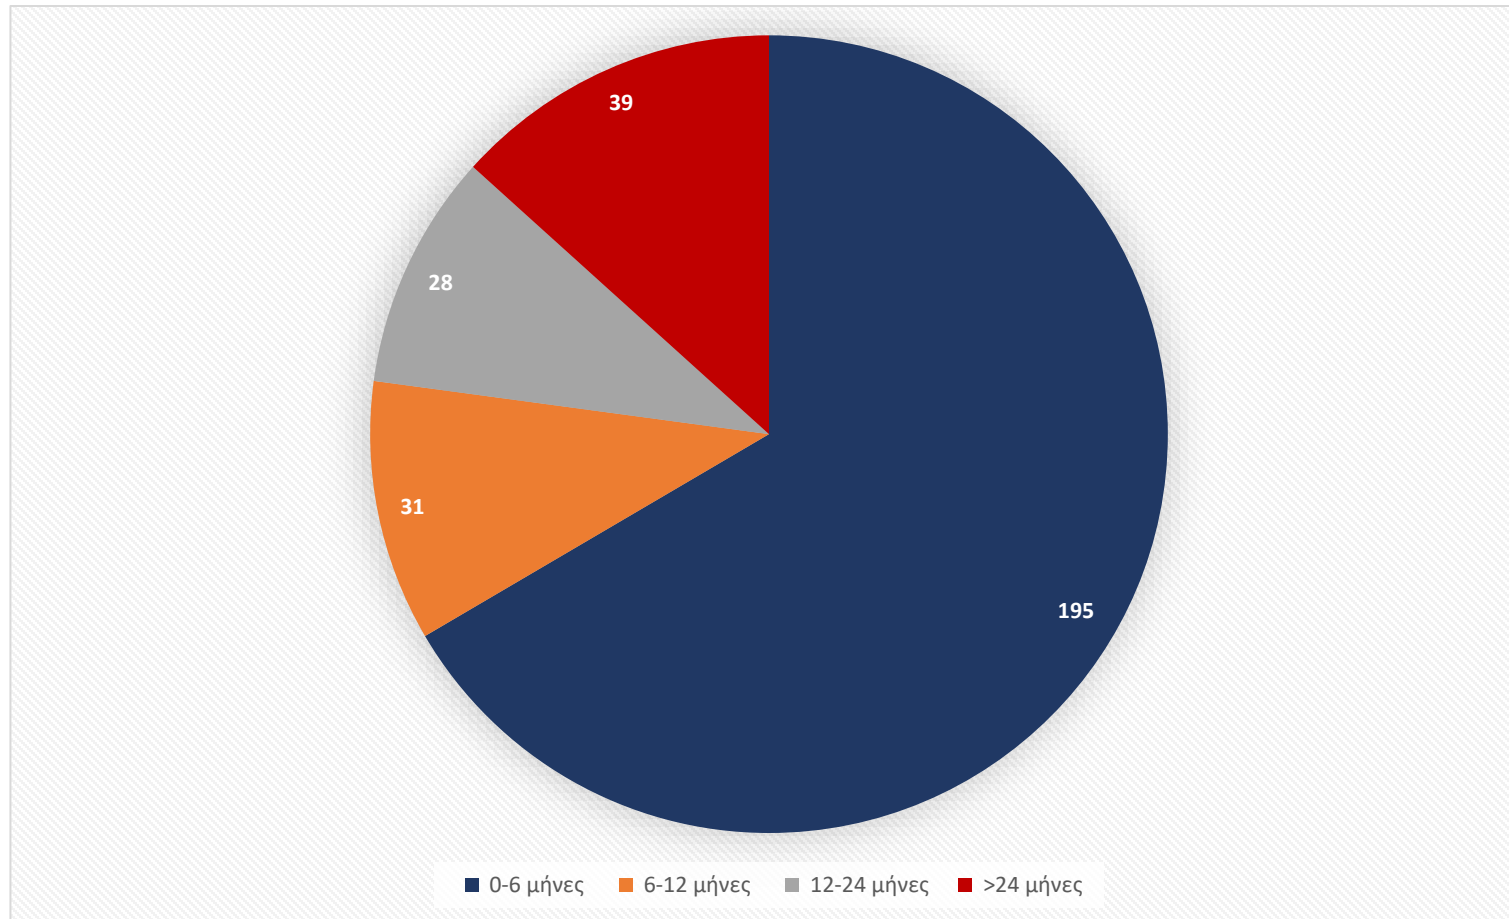

Στατιστικά στοιχεία Alumni

294 εγγραφές (Σεπτέμβριος 2021)

Τόπος κατοικίας/εργασίας

■ Εξωτερικό ■ Εσωτερικό

Σπουδές σε άλλο ίδρυμα ανώτατης εκπαίδευσης

Πότε βρήκατε απασχόληση;

Επαγγελματικός Τομέας