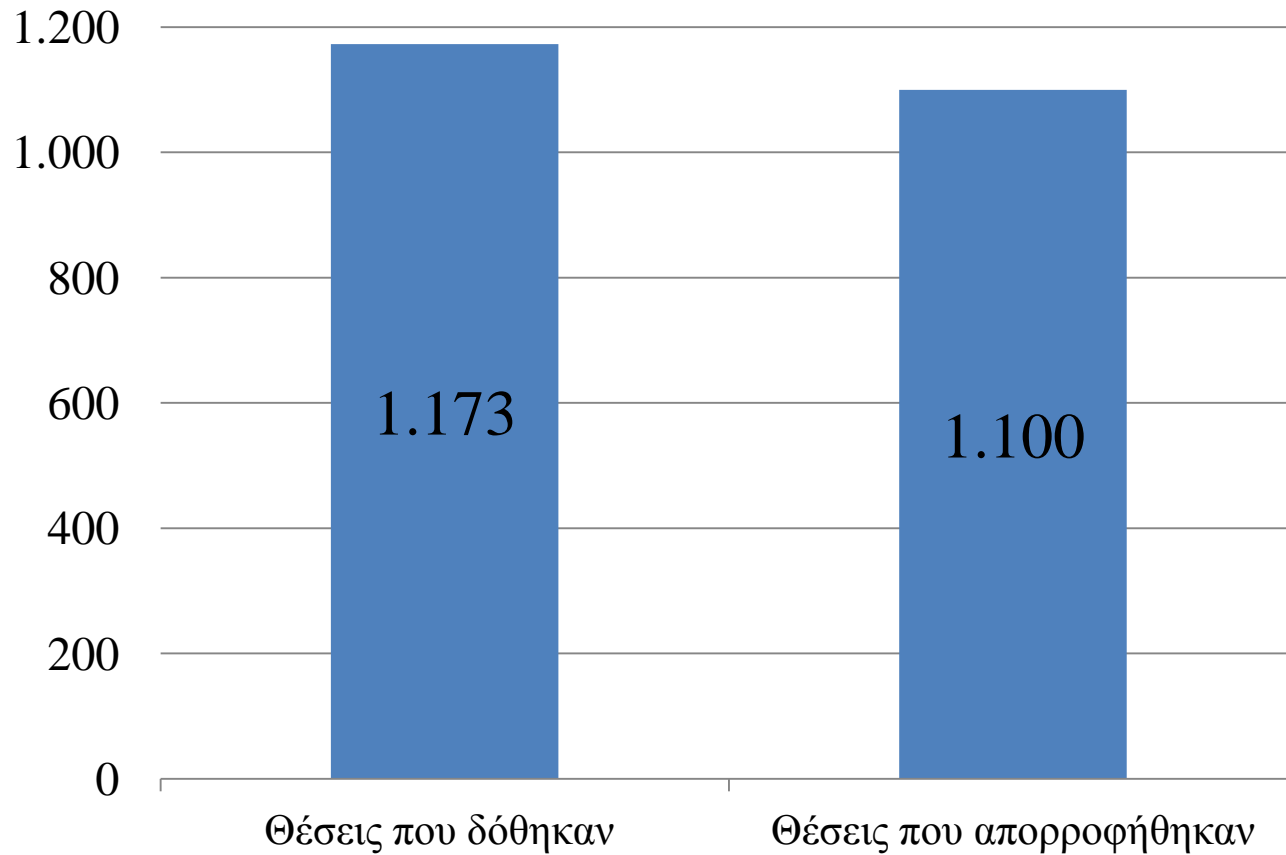

10^η Συνάντηση Γραφείων
Πρακτικής Άσκησης
Πανεπιστημίων και ΤΕΙ της
Ελλάδας

Κέρκυρα, 26 Οκτωβρίου 2015

Διάγραμμα 1. Συνολική Απορρόφηση Θέσεων

Διάγραμμα 2. Συνολική Απορρόφηση Θέσεων (%)

Διάγραμμα 3. Φοιτητές σε Πρακτική Άσκηση ανά έτος

Διάγραμμα 4. Φοιτητές σε Π.Α. ανά έτος (Σωρευτικό)

Διάγραμμα 5. Φοιτητές σε Π.Α. ανά έτος (% της συνολικής απορρόφησης ανά έτος)

Διάγραμμα 6. Σωρευτική Απορρόφηση Θέσεων Φοιτητών (%)