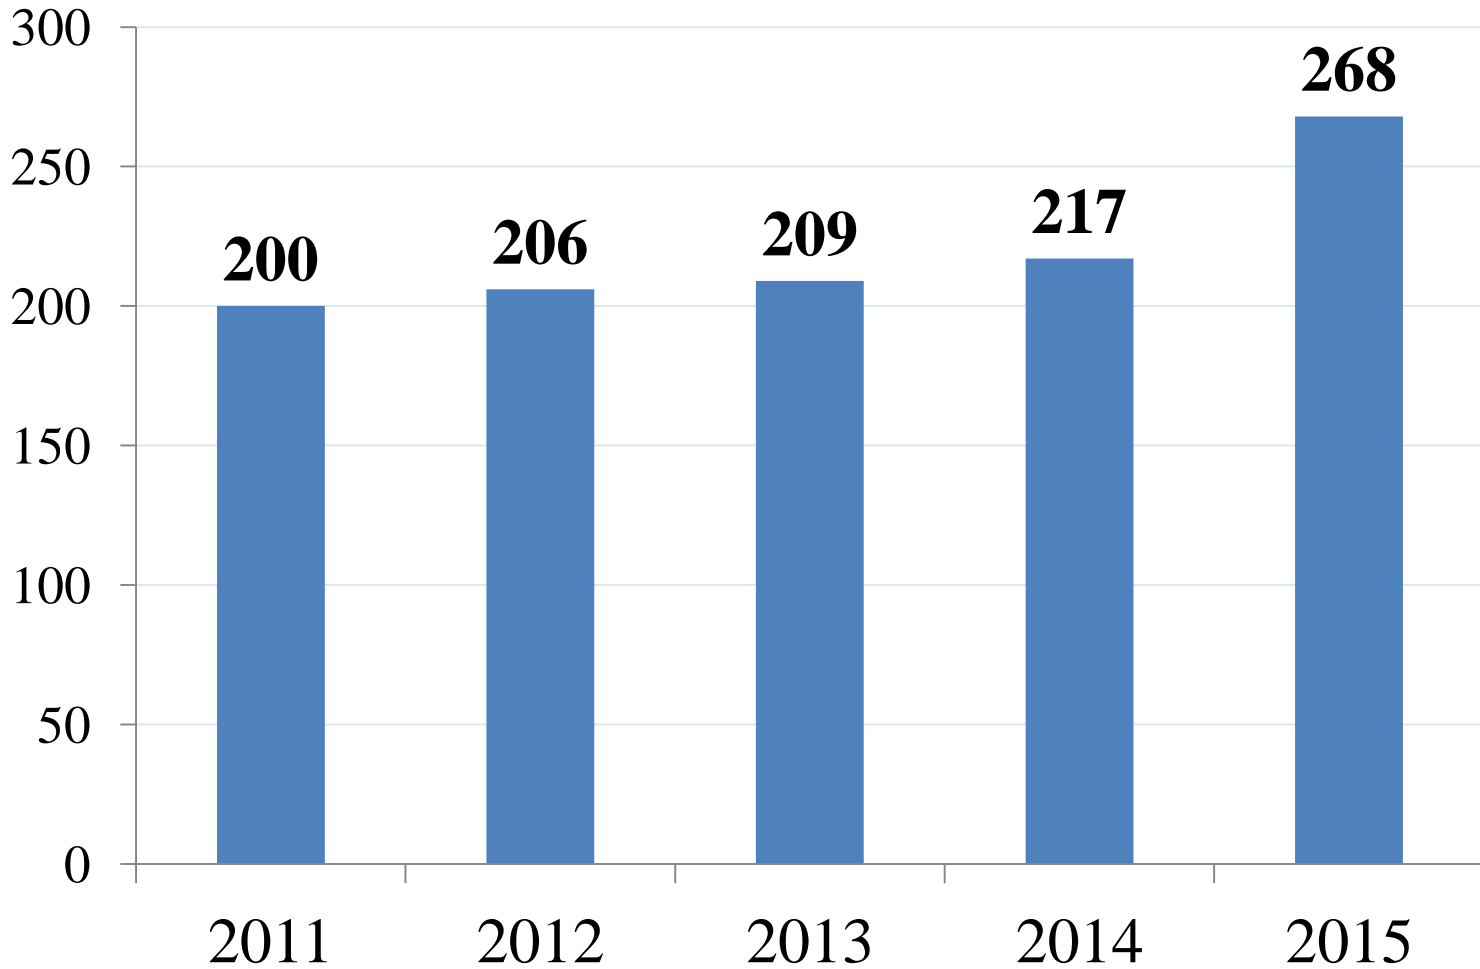

10^η Συνάντηση Γραφείων
Πρακτικής Άσκησης
Πανεπιστημίων και ΤΕΙ της
Ελλάδας

Κέρκυρα, 26 Οκτωβρίου 2015

Διάγραμμα 1. Συνολική Απορρόφηση Θέσεων

Διάγραμμα 2. Συνολική Απορρόφηση Θέσεων (%)

Διάγραμμα 3. Φοιτητές σε Πρακτική Άσκηση ανά έτος

Διάγραμμα 4. Φοιτητές σε Π.Α. ανά έτος (Σωρευτικό)

Διάγραμμα 5. Φοιτητές σε Π.Α. ανά έτος (% της συνολικής απορρόφησης ανά έτος)

Διάγραμμα 6. Σωρευτική Απορρόφηση Θέσεων Φοιτητών (%)