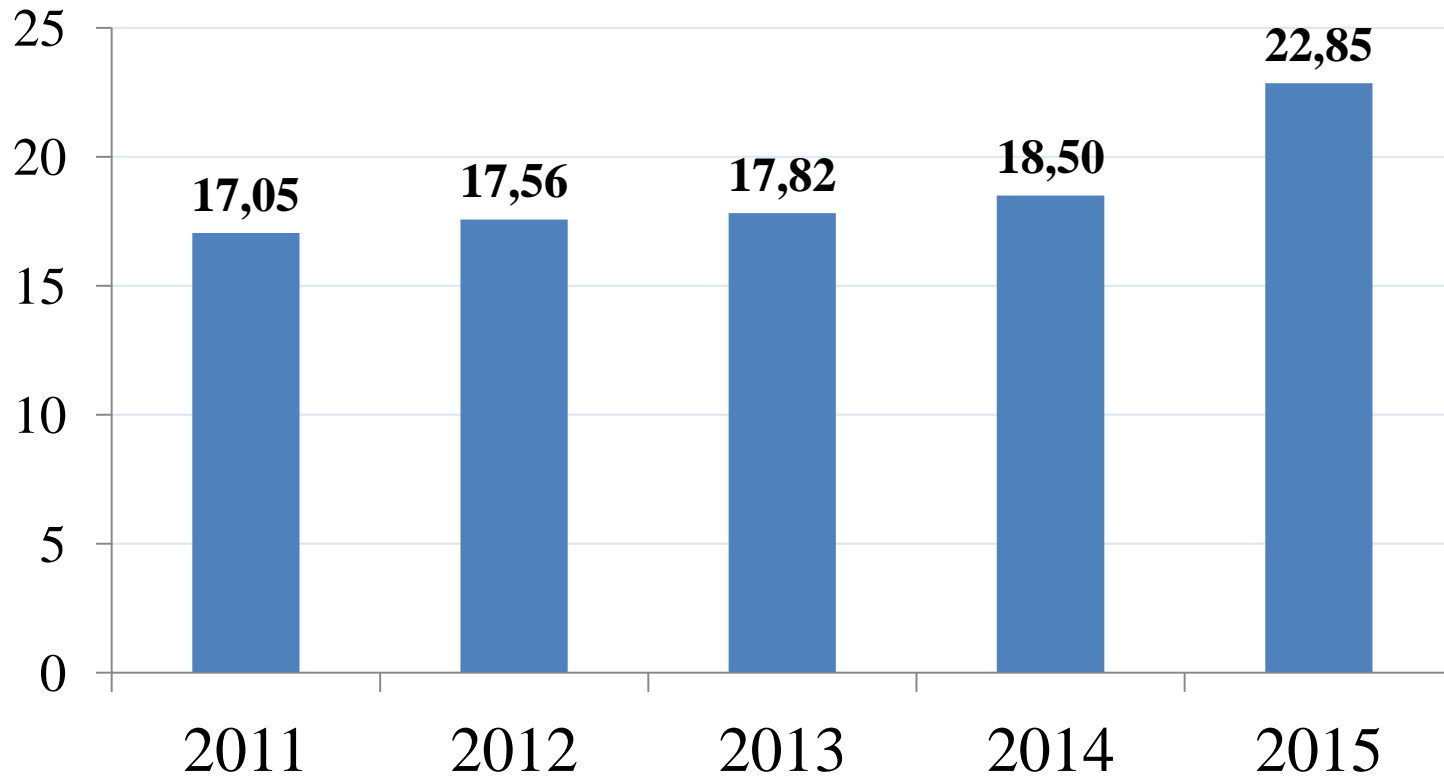

10^η Συνάντηση Γραφείων
Πρακτικής Άσκησης
Πανεπιστημίων και ΤΕΙ της
Ελλάδας

Κέρκυρα, 26 Οκτωβρίου 2015

Διάγραμμα 1. Συνολική Απορρόφηση Θέσεων

Διάγραμμα 2. Συνολική Απορρόφηση Θέσεων (%)

Διάγραμμα 3. Φοιτητές σε Πρακτική Άσκηση ανά έτος

Διάγραμμα 4. Φοιτητές σε Π.Α. ανά έτος (Σωρευτικό)

Διάγραμμα 5. Φοιτητές σε Π.Α. ανά έτος (% της συνολικής απορρόφησης ανά έτος)

Διάγραμμα 6. Σωρευτική Απορρόφηση Θέσεων Φοιτητών (%)