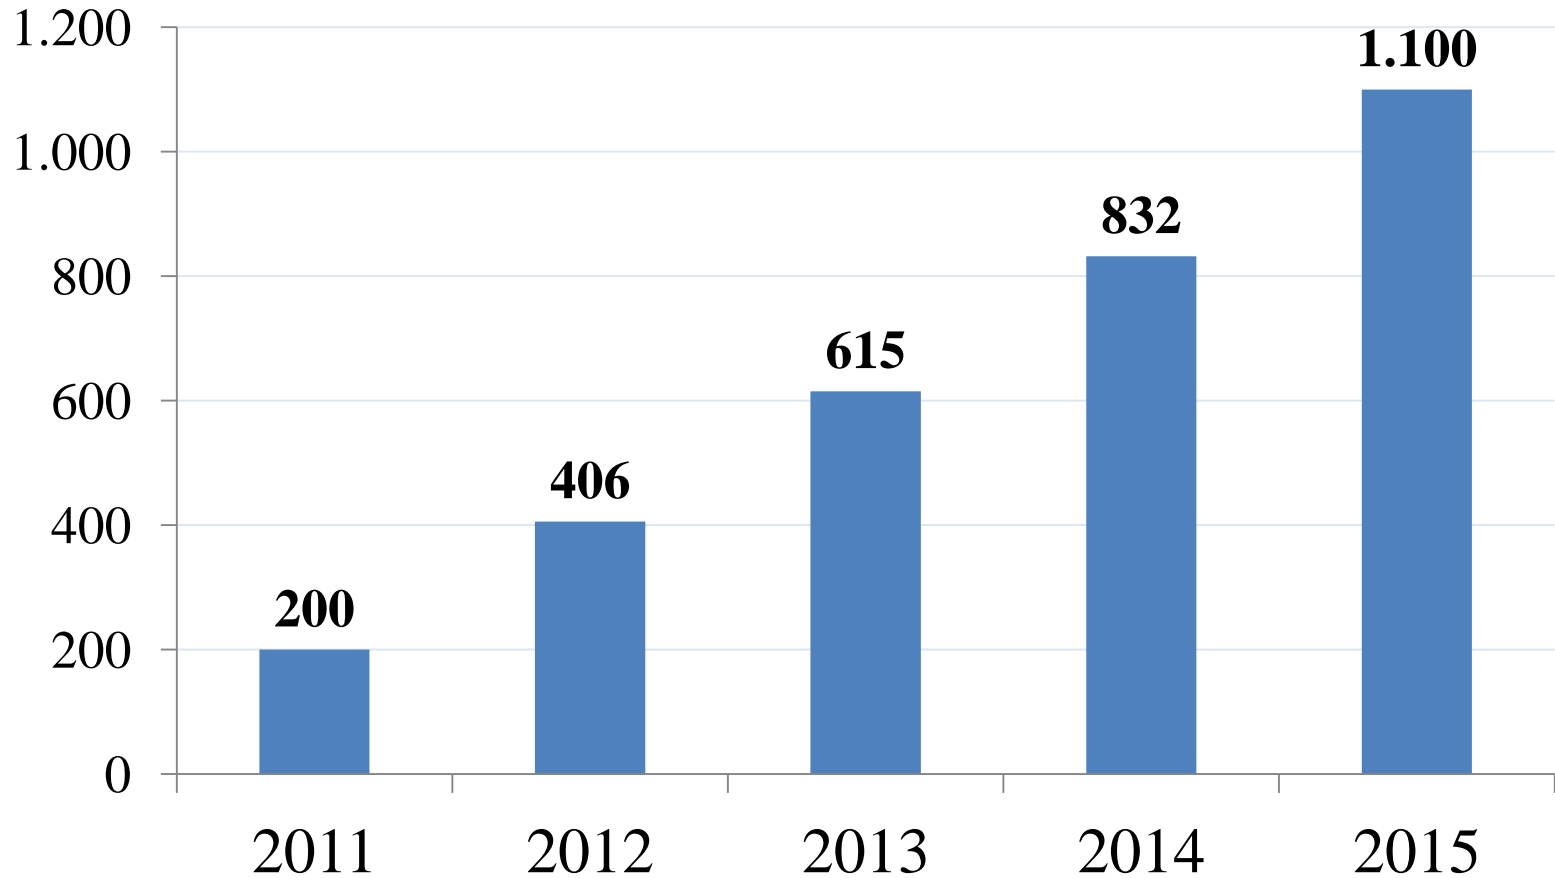

10^η Συνάντηση Γραφείων
Πρακτικής Άσκησης
Πανεπιστημίων και ΤΕΙ της
Ελλάδας

Κέρκυρα, 26 Οκτωβρίου 2015

Διάγραμμα 1. Συνολική Απορρόφηση Θέσεων

Διάγραμμα 2. Συνολική Απορρόφηση Θέσεων (%)

Διάγραμμα 3. Φοιτητές σε Πρακτική Άσκηση ανά έτος

Διάγραμμα 4. Φοιτητές σε Π.Α. ανά έτος (Σωρευτικό)

Διάγραμμα 5. Φοιτητές σε Π.Α. ανά έτος (% της συνολικής απορρόφησης ανά έτος)

Διάγραμμα 6. Σωρευτική Απορρόφηση Θέσεων Φοιτητών (%)