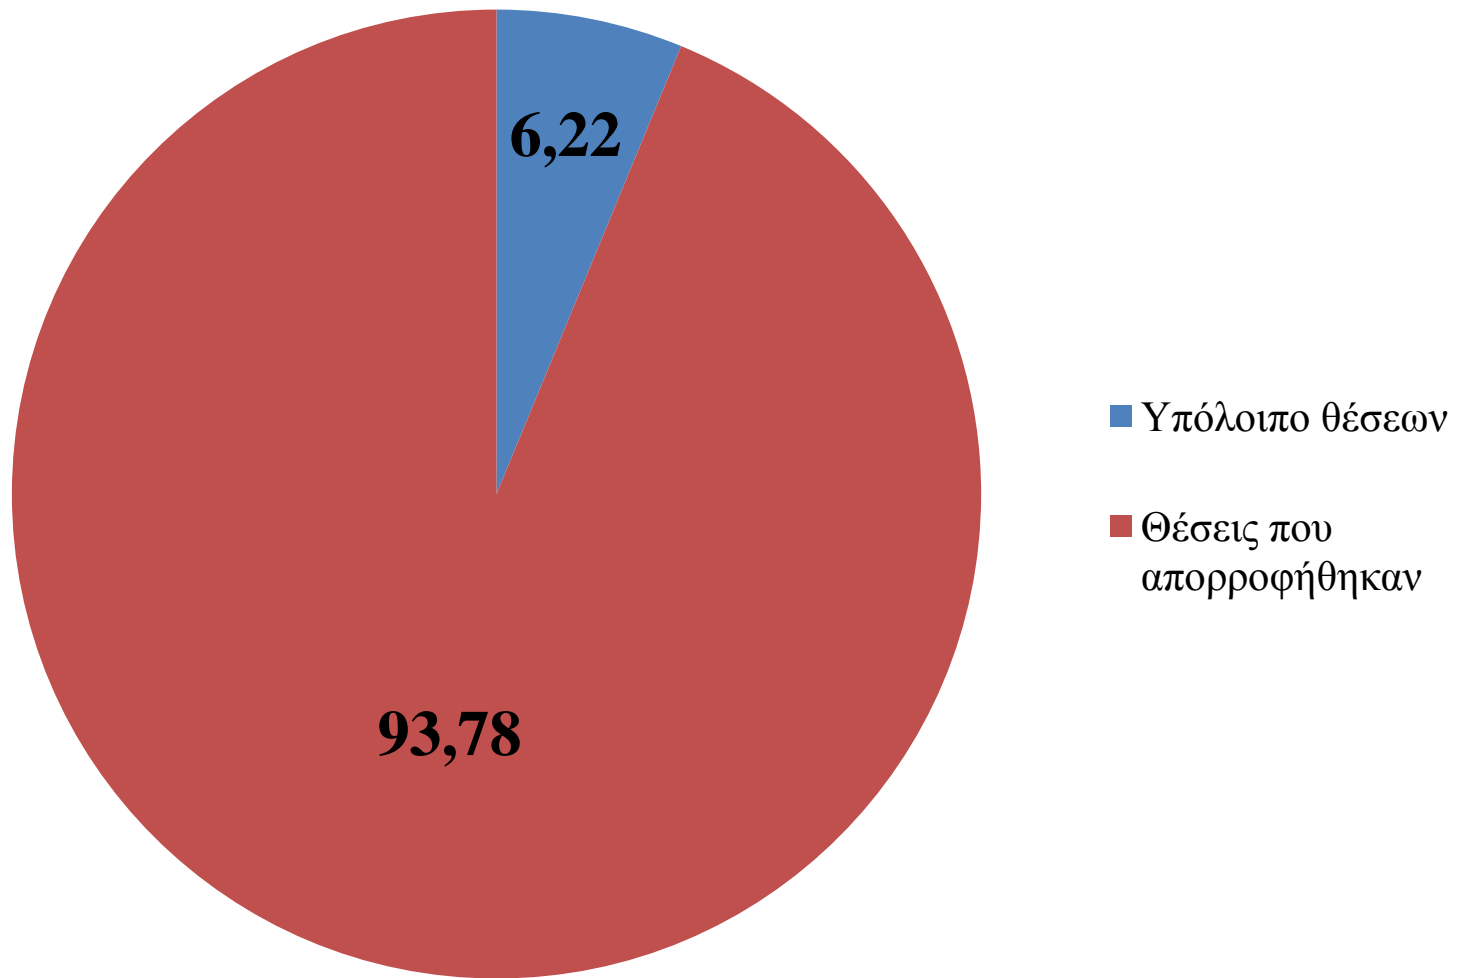

10^η Συνάντηση Γραφείων
Πρακτικής Άσκησης
Πανεπιστημίων και ΤΕΙ της
Ελλάδας

Κέρκυρα, 26 Οκτωβρίου 2015

Διάγραμμα 1. Συνολική Απορρόφηση Θέσεων

Διάγραμμα 2. Συνολική Απορρόφηση Θέσεων (%)

Διάγραμμα 3. Φοιτητές σε Πρακτική Άσκηση ανά έτος

Διάγραμμα 4. Φοιτητές σε Π.Α. ανά έτος (Σωρευτικό)

Διάγραμμα 5. Φοιτητές σε Π.Α. ανά έτος (% της συνολικής απορρόφησης ανά έτος)

Διάγραμμα 6. Σωρευτική Απορρόφηση Θέσεων Φοιτητών (%)